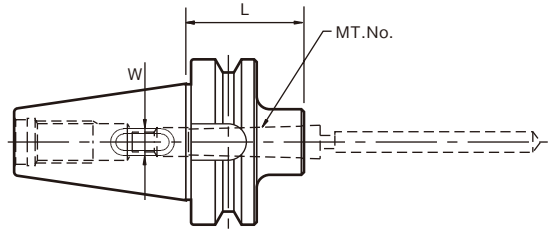

# MA モールステーパアダプター(タング式)

BT

●テーパー当たり80%以上(AT3相当)

Fig.1

Fig.2

テーパ	型番	MT No.	L	W	Fig
BT40	BT40-MA1-045	1	45	5.6	1
	BT40-MA2-060	2	60	6.6	1
	BT40-MA3-075	3	75	8.4	1
	BT40-MA3-135		135		2
BT50	BT50-MA2-060	2	60	6.6	1
	BT50-MA2-135		135		2
	BT50-MA2-200 *		200		2
	BT50-MA2-250 *		250		2
	BT50-MA2-300 *		300		2
	BT50-MA2-350 *		350		2
	BT50-MA3-065	3	65	8.4	1
	BT50-MA3-150		150		2
	BT50-MA3-180		180		2
	BT50-MA3-200 *		200		2
	BT50-MA3-250 *		250		2
	BT50-MA3-300 *		300		2
	BT50-MA4-095	4	95	12.4	1
	BT50-MA4-180		180		2
	BT50-MA4-200 *		200		2
	BT50-MA4-250 *		250		2
	BT50-MA4-300 *		300		2
	BT50-MA4-350 *		350		2
	BT50-MA5-105	5	105	16.5	1
	BT50-MA5-200 *		200		2
BT50-MA5-250 *	250		2		
BT50-MA5-300 *	300		2		
BT50-MA5-350 *	350		2		