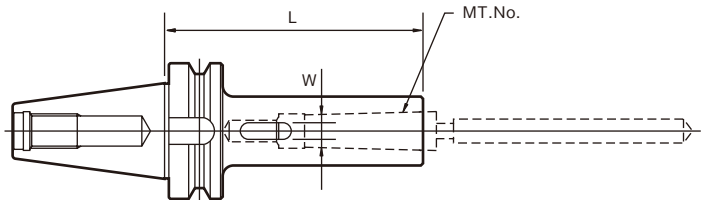

# MA モールステーパアダプター(タング式)

BT

●テーパー当たり80%以上(AT3相当)

Fig.1

Fig.2

テーパ	型番	MT No.	L	W	Fig
BT40	BT40-MA1-045	1	45	5.6	1
	BT40-MA2-060	2	60	6.6	1
	BT40-MA3-075	3	75	8.4	1
	BT40-MA3-135		135		2
BT50	BT50-MA2-060	2	60	6.6	1
	BT50-MA2-135		135		2
	BT50-MA2-200 *		200		2
	BT50-MA2-250 *		250		2
	BT50-MA2-300 *		300		2
	BT50-MA2-350 *		350		2
	BT50-MA3-065	3	65	8.4	1
	BT50-MA3-150		150		2
	BT50-MA3-180		180		2
	BT50-MA3-200 *		200		2
	BT50-MA3-250 *		250		2
	BT50-MA3-300 *		300		2
	BT50-MA4-095	4	95	12.4	1
	BT50-MA4-180		180		2
	BT50-MA4-200 *		200		2
	BT50-MA4-250 *		250		2
	BT50-MA4-300 *		300		2
	BT50-MA4-350 *		350		2
	BT50-MA5-105	5	105	16.5	1
	BT50-MA5-200 *		200		2
BT50-MA5-250 *	250		2		
BT50-MA5-300 *	300		2		
BT50-MA5-350 *	350		2		