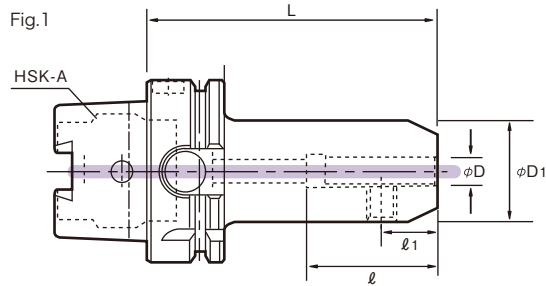

- バランス等級 : G6.3 at 20,000rpm
- DIN AD(センタースルークーラント)標準

テーパー	型番	Fig	φD	φD1	L	ℓ	ℓ1	ℓ2
HSK63A	HSK63A-SL06-065	1	6	25	65	30	18	-
	HSK63A-SL06-100	1		25	100	30	18	-
	HSK63A-SL08-065	1	8	28	65	38	18	-
	HSK63A-SL10-065	1	10	35	65	40	20	-
	HSK63A-SL10-100	1		35	100	45	20	-
	HSK63A-SL12-080	1	12	42	80	50	22.5	-
	HSK63A-SL12-100	1		42	100	50	22.5	-
	HSK63A-SL16-080	1	16	48	80	53	24	-
	HSK63A-SL16-100	1		48	100	53	24	-
	HSK63A-SL18-080	1	18	50	80	53	24	-
	HSK63A-SL18-100	1		50	100	53	24	-
	HSK63A-SL20-080	1	20	52	80	53	25	-
	HSK63A-SL25-110	2	25	65	110	64	24	25
	HSK63A-SL32-110	2	32	72	110	68	24	28
HSK63A-SL40-125	2	40	80	125	78	30	32