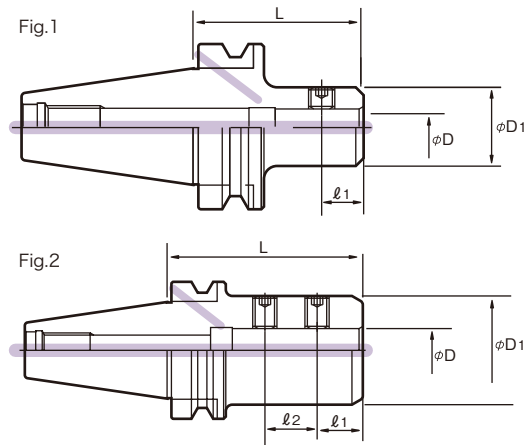

SL サイドロックホルダー

BT

- テーパー当たり80%以上(AT3相当)
- 内径の公差:H4
- 振れ精度3ミクロン(内径)
- バランス等級 : #30 & #40 G6.3 at 20,000rpm
: #50 G6.3 at 15,000rpm
- #30 : DIN AD(センタースルークーラント) 標準
- #40 & #50 : DIN AD/B
(センタースルークーラント+フランジスルークーラント) 標準
- ロングタイプサイドロックホルダー有り!!

P.65

| テーパー | 型番 | Fig | φD | φD1 | L | ℓ1 | ℓ2 |
|-----------------|-----------------|-----|----|-----|-----|----|----|
| BT30 | BT30-SL16-063 | 1 | 16 | 48 | 63 | 24 | — |
| | BT30-SL20-063 | 1 | 20 | 52 | 63 | 25 | — |
| BT40 | BT40-SL20-063 | 1 | 20 | 52 | 63 | 25 | — |
| | BT40-SL20-100 | 1 | | | 100 | | |
| | BT40-SL20-160 | 1 | | | 160 | | |
| | BT40-SL25-090 | 2 | 25 | 65 | 90 | 24 | 25 |
| | BT40-SL32-065 | 2 | 32 | 62 | 65 | 24 | 28 |
| BT50 | BT50-SL20-080 | 1 | 20 | 52 | 80 | 25 | — |
| | BT50-SL20-100 | 1 | | | 100 | | |
| | BT50-SL20-160 | 1 | | | 160 | | |
| | BT50-SL20-200 | 1 | | | 200 | | |
| | BT50-SL20-250 * | 1 | | | 250 | | |
| | BT50-SL20-300 * | 1 | | | 300 | | |
| | BT50-SL20-350 * | 1 | | | 350 | | |
| | BT50-SL25-100 | 2 | 25 | 65 | 100 | 24 | 25 |
| | BT50-SL25-160 | 2 | | | 160 | | |
| | BT50-SL25-200 | 2 | | | 200 | | |
| | BT50-SL25-250 * | 2 | | | 250 | | |
| | BT50-SL25-300 * | 2 | | | 300 | | |
| | BT50-SL25-350 * | 2 | | | 350 | | |
| | BT50-SL32-100 | 2 | | | 32 | | |
| BT50-SL32-160 | 2 | 160 | | | | | |
| BT50-SL32-200 | 2 | 200 | | | | | |
| BT50-SL32-250 * | 2 | 250 | | | | | |
| BT50-SL32-300 * | 2 | 300 | | | | | |
| BT50-SL32-350 * | 2 | 350 | | | | | |
| BT50-SL40-110 | 2 | 40 | 90 | 110 | 30 | 32 | |