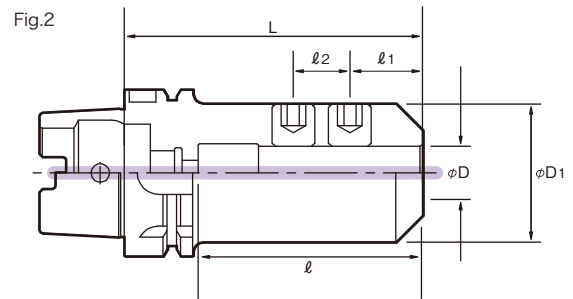

- バランス等級 : G6.3 at 20,000rpm
- DIN AD(センタースルークーラント)標準

テーパー	型番	Fig	φD	φD1	L	ℓ	ℓ1	ℓ2
HSK63A	HSK63A-SL06-065	1	6	25	65	30	18	-
	HSK63A-SL06-100	1		25	100	30	18	-
	HSK63A-SL08-065	1	8	28	65	38	18	-
	HSK63A-SL10-065	1	10	35	65	40	20	-
	HSK63A-SL10-100	1		35	100	45	20	-
	HSK63A-SL12-080	1	12	42	80	50	22.5	-
	HSK63A-SL12-100	1		42	100	50	22.5	-
	HSK63A-SL16-080	1	16	48	80	53	24	-
	HSK63A-SL16-100	1		48	100	53	24	-
	HSK63A-SL18-080	1	18	50	80	53	24	-
	HSK63A-SL18-100	1		50	100	53	24	-
	HSK63A-SL20-080	1	20	52	80	53	25	-
	HSK63A-SL25-110	2	25	65	110	64	24	25
	HSK63A-SL32-110	2	32	72	110	68	24	28
HSK63A-SL40-125	2	40	80	125	78	30	32